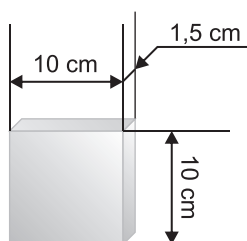

FORMATOS Y PESOS

Rectangular

Rodapie

Liso

Cuello paloma

Cuadrada

Octogonal

Hexagonal

Rectangular	1,45 kg/ud.
Rodapies	
Liso	0,66 kg/ud.
Cuello paloma	0,64 kg/ud.
Cuadradas	
20 x 20 cm	1,40 kg/ud.
15 x 15 cm	0,79 kg/ud.
14 x 14 cm	0,69 kg/ud.
10 x 10 cm	0,35 kg/ud.
Octogonal	
	1,14 kg/ud.
Hexagonales	
23 x 20 cm	1,16 kg/ud.
11,5 x 10 cm	0,31 kg/ud.
Olambrillas	
10 x 10 cm	0,32 kg/ud.
7 x 7 cm	0,25 kg/ud.
Laghaz	
19,9 x 17 cm	0,62 kg/ud.