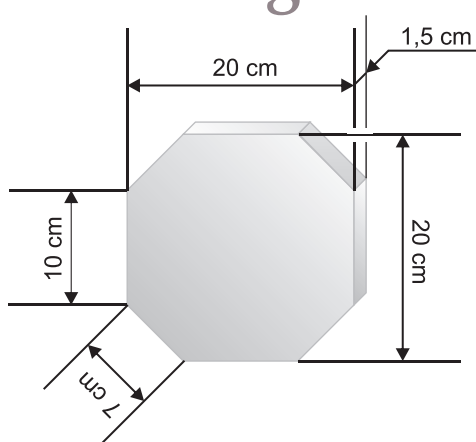

FORMATOS Y PESOS

Rectangular

Rodapie

Liso

Cuello paloma

Cuadrada

Octogonal

Hexagonal

Rectangular	1,45 kg/ud.
Rodapies	
Liso	0,66 kg/ud.
Cuello paloma	0,64 kg/ud.
Cuadradas	
20 x 20 cm	1,40 kg/ud.
15 x 15 cm	0,79 kg/ud.
14 x 14 cm	0,69 kg/ud.
10 x 10 cm	0,35 kg/ud.
Octogonal	
	1,14 kg/ud.
Hexagonales	
23 x 20 cm	1,16 kg/ud.
11,5 x 10 cm	0,31 kg/ud.
Olambrillas	
10 x 10 cm	0,32 kg/ud.
7 x 7 cm	0,25 kg/ud.
Laghaz	
19,9 x 17 cm	0,62 kg/ud.