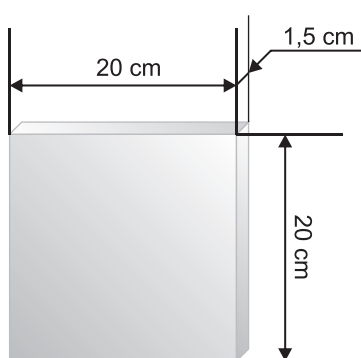

FORMATOS Y PESOS

Rectangular

Rodapie

Liso

Cuello paloma

Cuadrada

Octogonal

Hexagonal

Rectangular	1,45 kg/ud.
Rodapies	
Liso	0,66 kg/ud.
Cuello paloma	0,64 kg/ud.
Cuadradas	
20 x 20 cm	1,40 kg/ud.
15 x 15 cm	0,79 kg/ud.
14 x 14 cm	0,69 kg/ud.
10 x 10 cm	0,35 kg/ud.
Octogonal	
	1,14 kg/ud.
Hexagonales	
23 x 20 cm	1,16 kg/ud.
11,5 x 10 cm	0,31 kg/ud.
Olambrillas	
10 x 10 cm	0,32 kg/ud.
7 x 7 cm	0,25 kg/ud.
Laghaz	
19,9 x 17 cm	0,62 kg/ud.