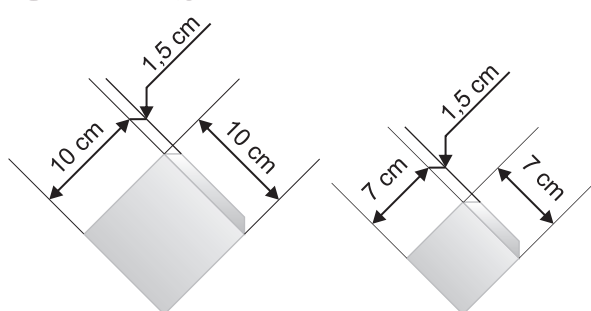

Olambrilla