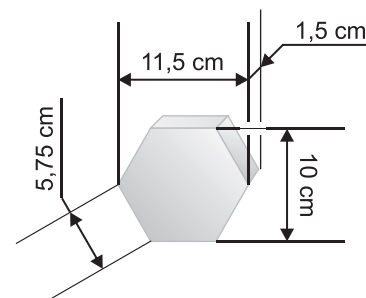

Olambrilla