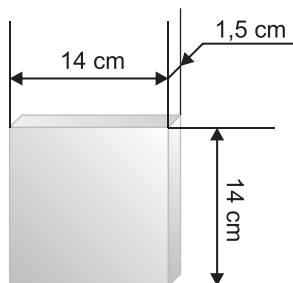

FORMATOS Y PESOS

Rectangular

Rodapie

Liso

Cuello paloma

Cuadrada

Octogonal

Hexagonal

Rectangular	1,45 kg/ud.
Rodapies	
Liso	0,66 kg/ud.
Cuello paloma	0,64 kg/ud.
Cuadradas	
20 x 20 cm	1,40 kg/ud.
15 x 15 cm	0,79 kg/ud.
14 x 14 cm	0,69 kg/ud.
10 x 10 cm	0,35 kg/ud.
Octogonal	
	1,14 kg/ud.
Hexagonales	
23 x 20 cm	1,16 kg/ud.
11,5 x 10 cm	0,31 kg/ud.
Olambrillas	
10 x 10 cm	0,32 kg/ud.
7 x 7 cm	0,25 kg/ud.
Laghaz	
19,9 x 17 cm	0,62 kg/ud.