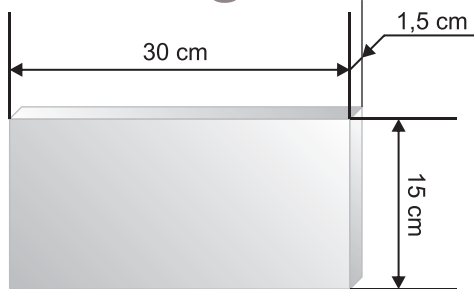

FORMATOS Y PESOS

Rectangular

Rodapie

Liso

Cuello paloma

Cuadrada

Octogonal

Hexagonal

Rectangular	1,45 kg/ud.
Rodapies	
Liso	0,66 kg/ud.
Cuello paloma	0,64 kg/ud.
Cuadradas	
20 x 20 cm	1,40 kg/ud.
15 x 15 cm	0,79 kg/ud.
14 x 14 cm	0,69 kg/ud.
10 x 10 cm	0,35 kg/ud.
Octogonal	
	1,14 kg/ud.
Hexagonales	
23 x 20 cm	1,16 kg/ud.
11,5 x 10 cm	0,31 kg/ud.
Olambrillas	
10 x 10 cm	0,32 kg/ud.
7 x 7 cm	0,25 kg/ud.
Laghaz	
19,9 x 17 cm	0,62 kg/ud.