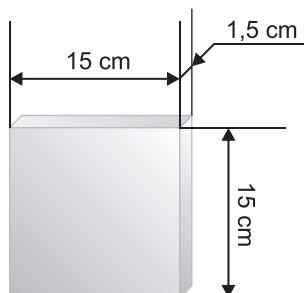

FORMATOS Y PESOS

Rectangular

Rodapie

Liso

Cuello paloma

Cuadrada

Octogonal

Hexagonal

Rectangular	1,45 kg/ud.
Rodapies	
Liso	0,66 kg/ud.
Cuello paloma	0,64 kg/ud.
Cuadradas	
20 x 20 cm	1,40 kg/ud.
15 x 15 cm	0,79 kg/ud.
14 x 14 cm	0,69 kg/ud.
10 x 10 cm	0,35 kg/ud.
Octogonal	
	1,14 kg/ud.
Hexagonales	
23 x 20 cm	1,16 kg/ud.
11,5 x 10 cm	0,31 kg/ud.
Olambrillas	
10 x 10 cm	0,32 kg/ud.
7 x 7 cm	0,25 kg/ud.
Laghaz	
19,9 x 17 cm	0,62 kg/ud.