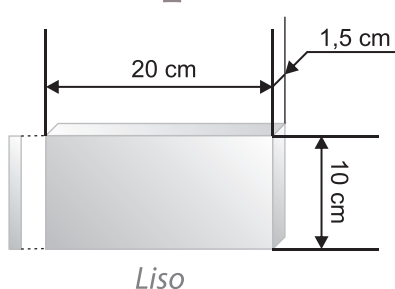

FORMATOS Y PESOS

Rectangular

Rodapie

Liso

Cuello paloma

Cuadrada

Octogonal

Hexagonal

Rectangular	1,45 kg/ud.
Rodapies	
Liso	0,66 kg/ud.
Cuello paloma	0,64 kg/ud.
Cuadradas	
20 x 20 cm	1,40 kg/ud.
15 x 15 cm	0,79 kg/ud.
14 x 14 cm	0,69 kg/ud.
10 x 10 cm	0,35 kg/ud.
Octogonal	
	1,14 kg/ud.
Hexagonales	
23 x 20 cm	1,16 kg/ud.
11,5 x 10 cm	0,31 kg/ud.
Olambrillas	
10 x 10 cm	0,32 kg/ud.
7 x 7 cm	0,25 kg/ud.
Laghaz	
19,9 x 17 cm	0,62 kg/ud.