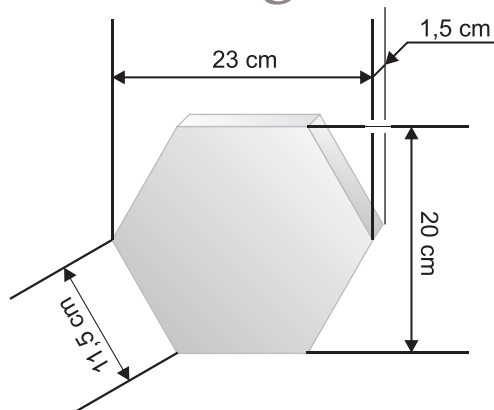

FORMATOS Y PESOS

Rectangular

Rodapie

Liso

Cuello paloma

Cuadrada

Octogonal

Hexagonal

Rectangular	1,45 kg/ud.
Rodapies	
Liso	0,66 kg/ud.
Cuello paloma	0,64 kg/ud.
Cuadradas	
20 x 20 cm	1,40 kg/ud.
15 x 15 cm	0,79 kg/ud.
14 x 14 cm	0,69 kg/ud.
10 x 10 cm	0,35 kg/ud.
Octogonal	
	1,14 kg/ud.
Hexagonales	
23 x 20 cm	1,16 kg/ud.
11,5 x 10 cm	0,31 kg/ud.
Olambrillas	
10 x 10 cm	0,32 kg/ud.
7 x 7 cm	0,25 kg/ud.
Laghaz	
19,9 x 17 cm	0,62 kg/ud.