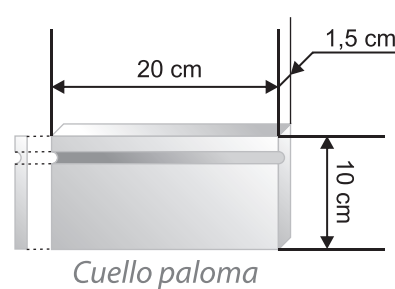

FORMATOS Y PESOS

Rectangular

Rodapie

Liso

Cuello paloma

Cuadrada

Octogonal

Hexagonal

Rectangular	1,45 kg/ud.
Rodapies	
Liso	0,66 kg/ud.
Cuello paloma	0,64 kg/ud.
Cuadradas	
20 x 20 cm	1,40 kg/ud.
15 x 15 cm	0,79 kg/ud.
14 x 14 cm	0,69 kg/ud.
10 x 10 cm	0,35 kg/ud.
Octogonal	
	1,14 kg/ud.
Hexagonales	
23 x 20 cm	1,16 kg/ud.
11,5 x 10 cm	0,31 kg/ud.
Olambrillas	
10 x 10 cm	0,32 kg/ud.
7 x 7 cm	0,25 kg/ud.
Laghaz	
19,9 x 17 cm	0,62 kg/ud.